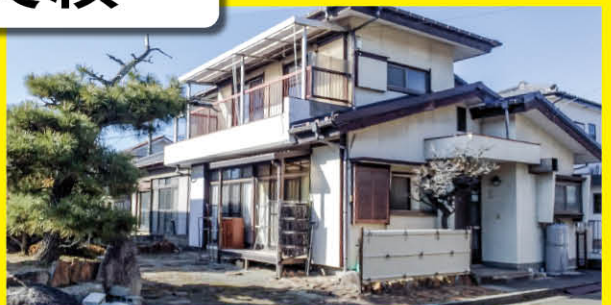

当社は空き家問題に積極的に取り組んでいます

使わない家 売ってください!

家や不動産に関する
「お悩み」や「お困り事」
ありませんか

- ☑ 管理が大変な空き家を相続した
- ☑ 夫婦ふたりで住むには広すぎる
- ☑ 住み替えしたいけれど手付金がない
- ☑ 家がいくらで売れるのか査定したい

望月組土木におまかせください!

☑ 買取実績

🏠 築年数 **45年**

土地面積: 45.87坪

建物面積: 23.54坪

1階 15.53坪 2階 8.01坪

相談無料 査定無料 秘密厳守 お気軽にご相談下さい

地域社会に貢献する良い環境づくりのお手伝い

総合建設業 株式会社 望月組土木

不動産事業部

お問い合わせはコチラ 営業時間/8:30~17:30 定休日/日曜日・祝祭日

0120-140082